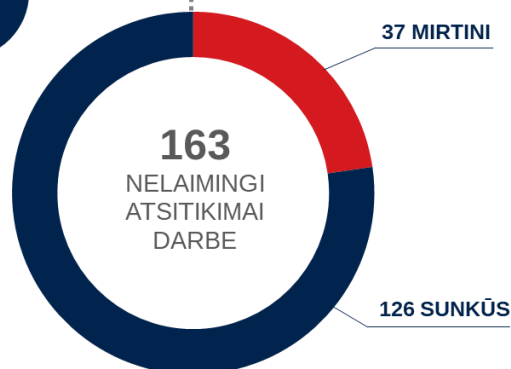

### 27 VIETA ES

Pagal mirtinų nelaimingų atsitikimų darbe skaičių 100 tūkst. dirbančiųjų.  
\*2015 m.

31+6

APDIRBAMOJI  
GAMYBA

28+9

TRANSPORTAS,  
SAUGOJIMAS

23+9

Daugiausia sunkių ir mirtinų nelaimingų atsitikimų (pagal sektorius)