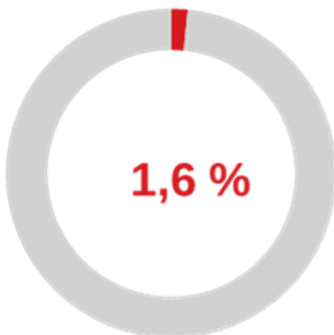

### 27 VIETA ES

Pagal mirtinų nelaimingų atsitikimų darbe skaičių 100 tūkst. dirbančiųjų.  
\*2015 m.

31+6

APDIRBAMOJI  
GAMYBA

28+9

TRANSPORTAS,  
SAUGOJIMAS

23+9

Daugiausia sunkių ir mirtinų nelaimingų atsitikimų (pagal sektorius)

9450

PATIKRINIMŲ

2,1 tūkst.

NUSTATYTI NELEGALIAI DIRBĘ ASMENYS

NELEGALAUS DARBO PATIKRINIMŲ

6 MLN. EUR  
VDI BIUDŽETAS

VDI KOMUNIKACIJOS SKYRIAUS  
LĖŠOS ŠVIETĖJIŠKAI VEIKLAI

DIDESNIS DĖMESYS PREVENCIJAI PADĖTŲ  
MAŽINTI KONTROLEI SKIRIAMUS IŠTEKLIUS